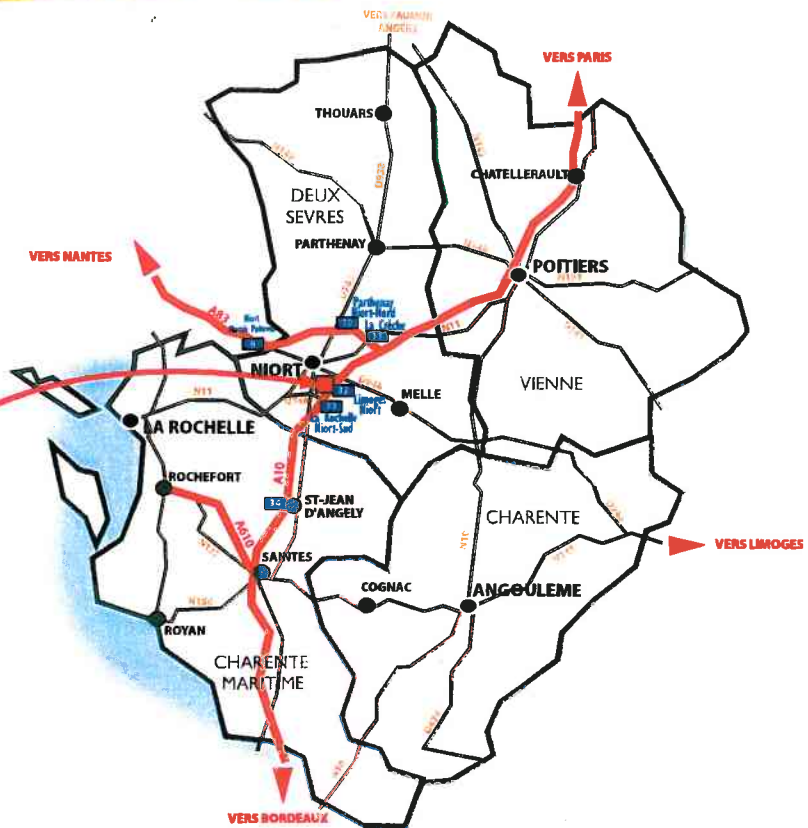

Plan d'accès à l'ESPACE RÉGIONAL Aire du Poitou-Charentes

INFOS PRATIQUES

ANGOULEME	111 km
LA ROCHELLE	74 km
POITIERS	70 km
ROYAN	109 km
SAINTE	76 km
THOUARS	89 km

ESPACE REGIONAL
Aire du
Poitou-Charentes
(ex Ruralies)

ACCES

- En arrivant de l'Auto-
route A10, prendre la
**sortie 32 LIMOGES-
NIORT-EST.**
- Puis suivre la direction
**Aire du Poitou-Cha-
rentes (Ruralies),**
Marché des Saveurs et
Musée.
- Se stationner sur le
parking derrière le
Musée puis accéder à
l'ESPACE REGIONAL
par le porche.