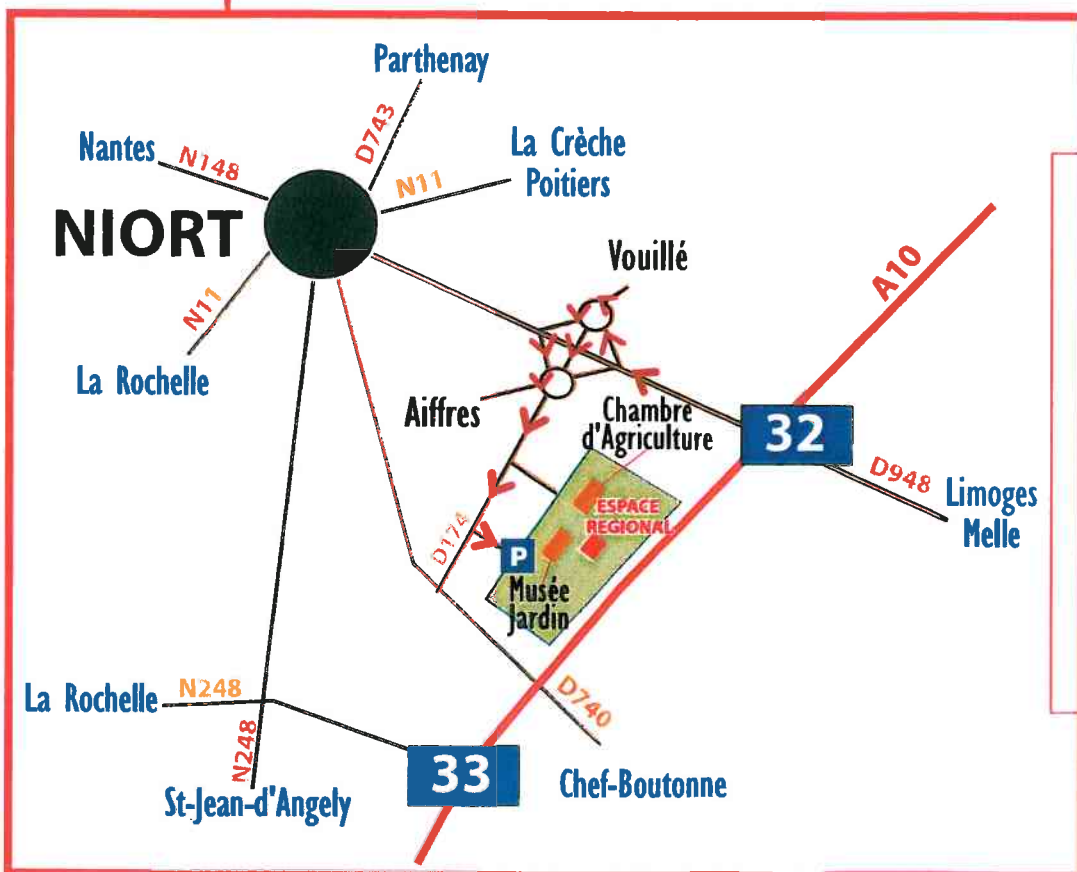

Plan d'accès à l'ESPACE RÉGIONAL Aire du Poitou-Charentes

INFOS PRATIQUES

ANGOULEME	111 km
LA ROCHELLE	74 km
POITIERS	70 km
ROYAN	109 km
SAINTE	76 km
THOUARS	89 km

ESPACE REGIONAL
Aire du
Poitou-Charentes
(ex Ruralies)

ACCES

- En arrivant de l'Auto-
route A10, prendre la
**sortie 32 LIMOGES-
NIORT-EST.**
- Puis suivre la direction
**Aire du Poitou-Cha-
rentes (Ruralies),**
Marché des Saveurs et
Musée.
- Se stationner sur le
parking derrière le
Musée puis accéder à
l'ESPACE REGIONAL
par le porche.